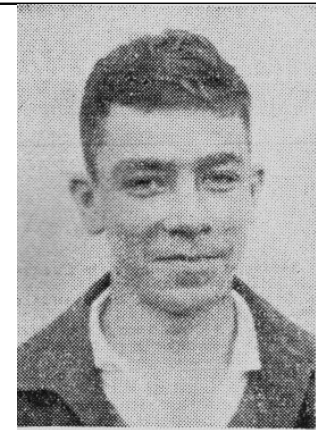

Jean-Robert LECOMTE,
arrière central remplaçant 1A.

Roger SAGOT,
arrière central 1A.

André SAGOT,
arrière gauche,
titulaire 1A, employé de bureau.

René PAILLARD,
demi droit, employé S.N.C.F.

Michel PLET,
demi aile remplaçant 1A,
ouvrier d'usine.

François MATZACK,
43 ans, inter gauche,
sélectionné Maritime et Nord
(amateur), au club depuis 20 ans,
ouvrier d'usine.

Jean-Claude DEBRIL,
ailier droit, pâtissier.

Jean-Claude MORTIER,
junior, arrière ou demi,
remplaçant, peintre.