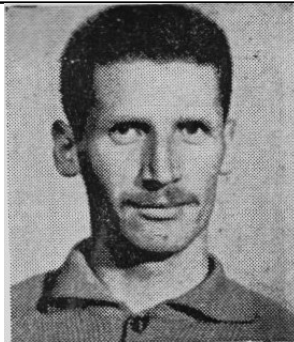

Gérard COLLAS,
arrière droit,
employé de bureau.

Léon DUMOULIN,
inter gauche, titulaire 1A
employé de bureau.

Maurice LARIVIERE,
inter droit, titulaire 1A,
ouvrier d'usine.

Paul LARIVIERE,
demi gauche, ouvrier d'usine.

Jean-Robert LECOMTE,
arrière central remplaçant 1A.

Roger SAGOT,
arrière central 1A.

André SAGOT,
arrière gauche,
titulaire 1A, employé de bureau.

René PAILLARD,
demi droit, employé S.N.C.F.

Michel PLET,
demi aile remplaçant 1A,
ouvrier d'usine.

François MATZACK,
43 ans, inter gauche,
sélectionné Maritime et Nord
(amateur), au club depuis 20 ans,
ouvrier d'usine.

Jean-Claude DEBRIL,
ailier droit, pâtissier.

Jean-Claude MORTIER,
junior, arrière ou demi,
remplaçant, peintre.